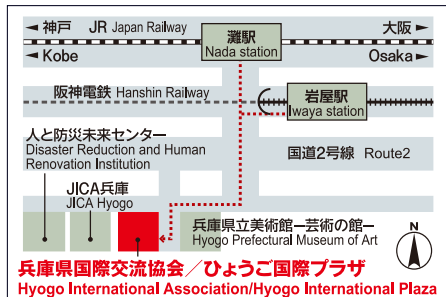

United Nations Environment Programme

UNEP

世界環境写真展

~Focus on Your World~

開催期間 ..... 2010年 (平成22年) 4月21日(水)~5月20日(木)
[日曜・祝日は除く9時~20時(土曜は17時まで)]

開催場所 ..... ひょうご国際プラザ 交流ギャラリー
神戸市中央区脇浜海岸通1-5-1 (国際健康開発センター2F)

入場料 ..... 無 料

主 催 国連環境計画(UNEP)

共 催 日本国際連合協会兵庫県本部 公益財団法人兵庫県国際交流協会

協 賛 キヤノン株式会社 後 援 兵庫県

問い合わせ 日本国際連合協会兵庫県本部 ☎078-230-3267

会場へのアクセス

【鉄道・徒歩】JR「灘」駅から徒歩12分
阪神「岩屋駅」から徒歩10分
【市バス】29・101系統「県立美術館前」下車すぐ