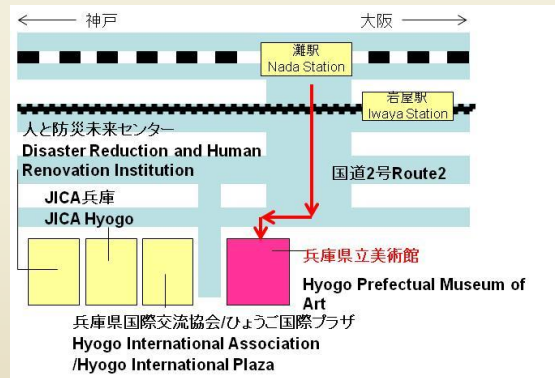

2010年 リヨン少年合唱団阪神地区コンサート

- 7月18日(日) SORIO サマーコンサート(阪急宝塚駅直結) 11時30分～12時 入場無料
  仁川学院コルベ講堂 14時30分開場・15時開演 入場料 大人2000円 子供1000円(小学生)
- 7月19日(月・祝) 兵庫県立美術館ギャラリー棟1階ホワイエ 11時30分～12時 入場無料
  カトリック神戸中央教会聖堂 15時30分開場・16時開演 入場料 大人2000円 子供1000円(小学生)
- 7月21日(水) 芦屋市ルナ・ホール 18時開場・18時30分開演 入場料 大人2000円 子供1000円(小・中学生)
  (当日 大人2500円 子供1000円)

共催 兵庫EU協会
協力 兵庫県立美術館
後援 神戸日仏協会

お問合せは、兵庫EU協会まで
TEL: 078-230-3267
E-mail: pld@net.hyogo-ip.or.jp